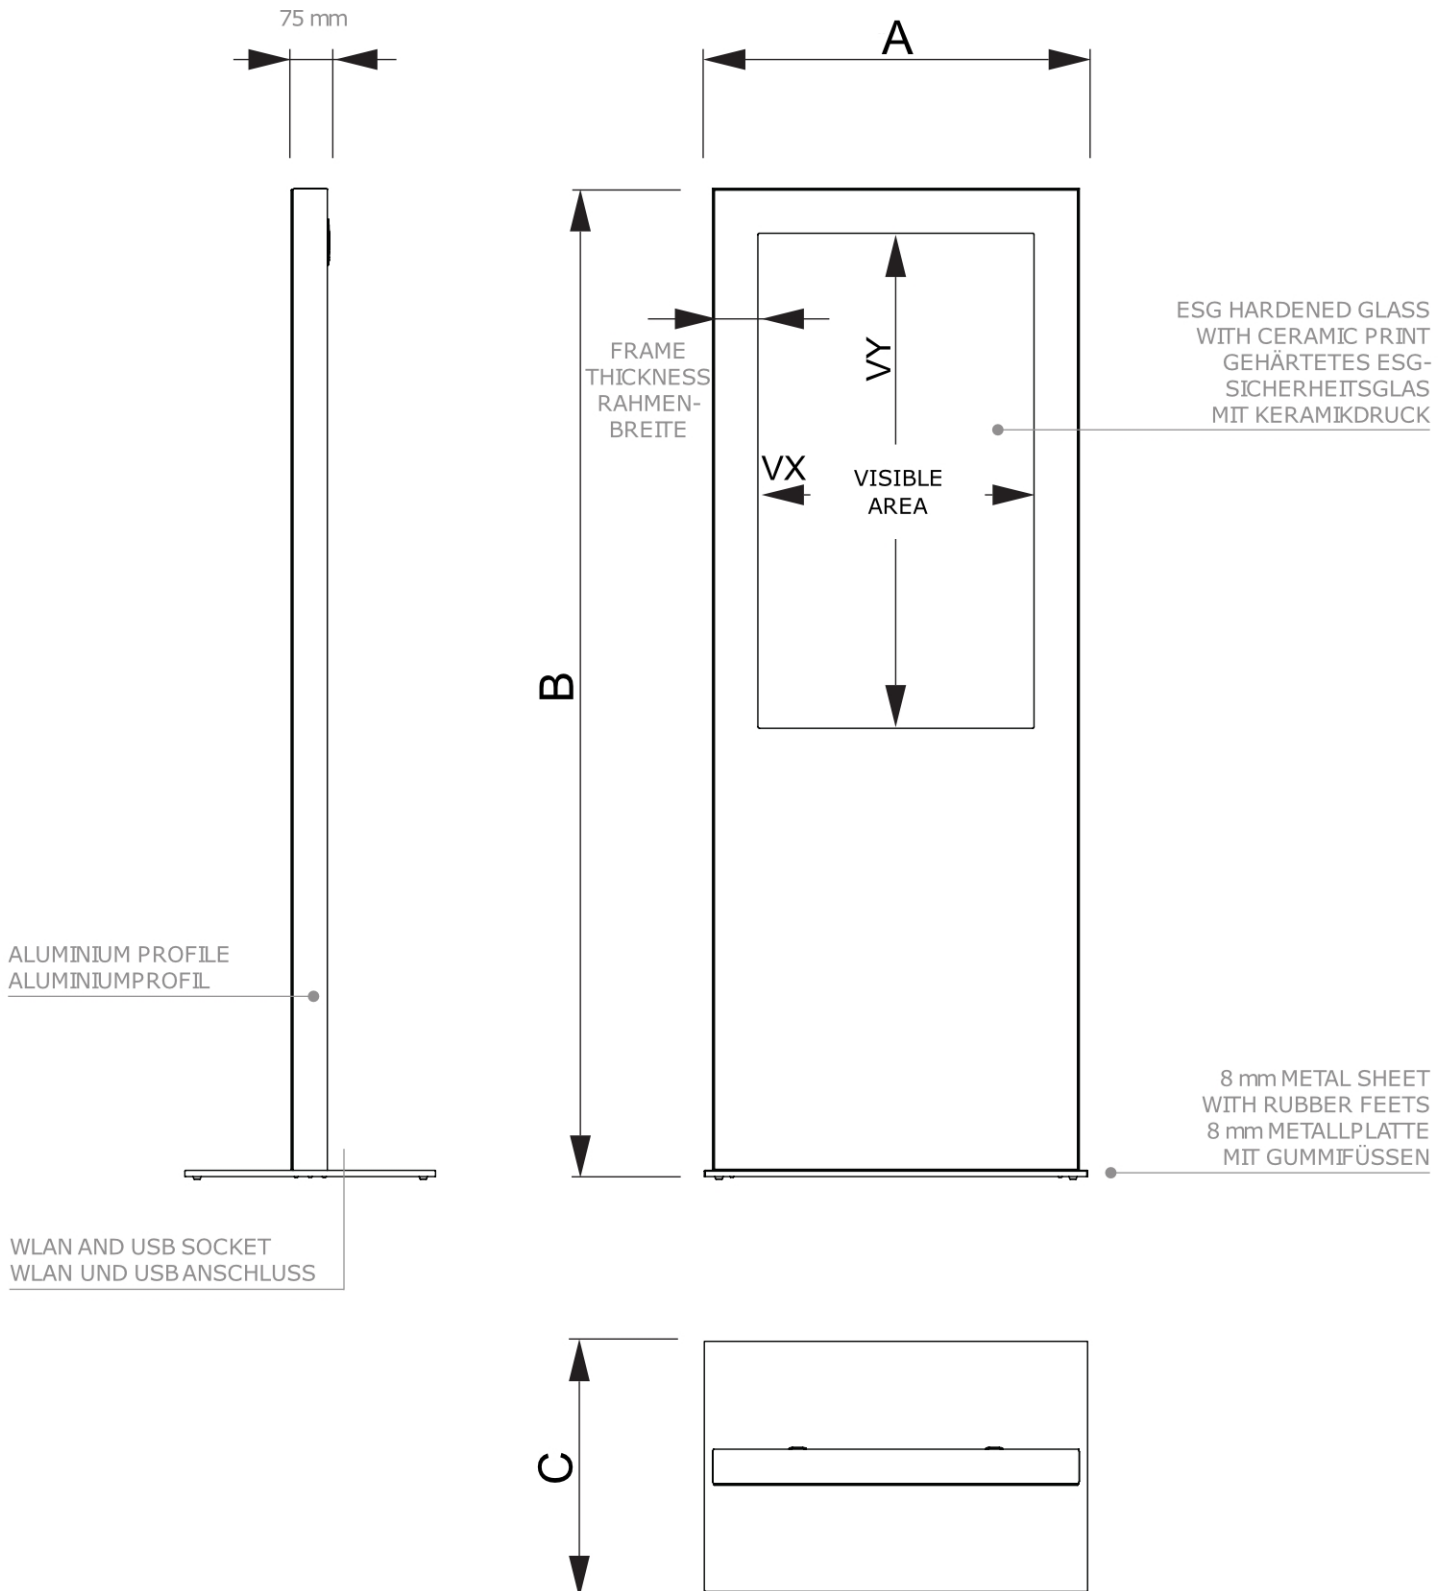

PRODUKT ARKUSZ

Totem Cyfrowy Slim Czarny z monitorem Samsung 55"

DISTOTEMBL55ESF

- Klasyczny projekt totemu cyfrowego
- Bezpieczne szkło hartowane do ochrony ekranu
- Możliwość zamontowania podstawy do podłogi w sposób niewidoczny

PRODUKT ARKUSZ

Totem Cyfrowy Slim Czarny z monitorem Samsung 55"

DISTOTEMBL55ESF

PRODUKT ARKUSZ

Totem Cyfrowy Slim Czarny z monitorem Samsung 55"

DISTOTEMBL55ESF

PODSTAWOWE INFORMACJE

SKU	Sizes (mm) (A x B x C)	Format (mm)	Widoczny rozmiar (mm) (VXxVY)	Rozstaw otworów (mm) (XxY)
DISTOTEMBL55ESF	873 x 2020 x 700	55"	680,4 x 1209,6 mm	-

Orientacja	Weight (kg)
Pionowy	108,10

MONITORUJ INFORMACJE

Typ monitora	Rozmiar LCD	Współczynnik proporcji	Rozdzielczość (px)	Kontrast	Wymiary monitora (mm) (WxHxD)
--------------	-------------	------------------------	--------------------	----------	-------------------------------

Samsung QM55C	55"	16:9	3840 x 2160	4000:1	1237,9 x 708,8 x 25,8
---------------	-----	------	-------------	--------	-----------------------

Odpowiedź (ms)	Nit (nt)	Godziny pracy	System operacyjny	System operacyjny	Folia dotykowa
8	500	24/7	Tizen	Nie	Nie